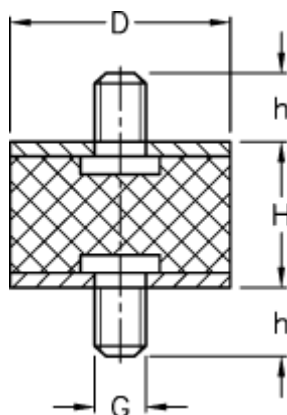

Varenummer: 51101041000910  
Beskrivelse: KLEE Vibrationsdæmper type 1  
15-15-1, M4x10/M4x10, NR - 57 shore

## Mål

D = 15  
G = M4  
h = 10  
H = 15